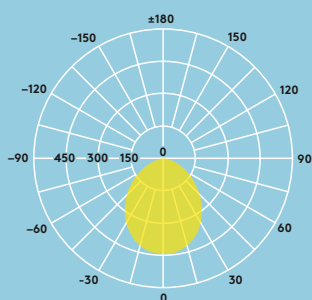

Ø 120–250 mm

Spínač teplot
chromatičnosti
(3000 K, 3500 K
a 4000 K)

700–2000
lumenů, až
100 lm/W

Výřezy 100,
150 a
200–240 mm

IP44: odolná
vůči postřikání

Stmívatelné

Úspora až
80 % energie
ve srovnání s
kompaktními
zářivkami

cd/klm ULOR: 0 %
DLOR: 100 %
LOR: 100 %

Informace o světelném zdroji

- Životnost 50 000 hodin (@L80, Ta 25 °C)
- 700lm (7W), 1000lm (10W), 1500lm (15W), 2000lm (20W), až 100 lm/W
- Teplota chromatičnosti 3000K, 3500K a 4000K v jednom produktu
- CRI80
- MacAdam (počáteční): 4