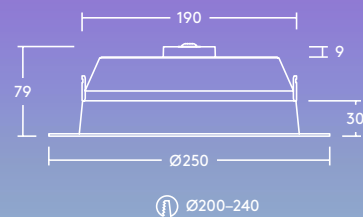

Vyzařovací charakteristika

100lm/W

Amy Vario LED 2000lm

cd/klm ULOR: 0 %
DLOR: 100 %
LOR: 100 %

Informace o světelném zdroji

- Životnost 50 000 hodin (@L80, Ta 25 °C)
- 700lm (7W), 1000lm (10W), 1500lm (15W), 2000lm (20W), až 100 lm/W
- Teplota chromatičnosti 3000K, 3500K a 4000K v jednom produktu
- CRI80
- MacAdam (počáteční): 4

Instalace/Montáž

Svítilno Amy Vario lze nainstalovat zapuštěním do celé řady typů stropů o tloušťkách 2–20 mm

Materiál/ Povrchová úprava

- Těleso: Ocel, bílá povrchová úprava (RAL 9003)
- Difuzor: Polykarbonát

Pokyny pro objednání

Popis	Kód SAP
AMY VARIO 100 LED DL 700 830/35/40	96632753
AMY VARIO 150 LED DL 1000 830/35/40	96632754
AMY VARIO 150 LED DL 1500 830/35/40	96632755
AMY VARIO 200 LED DL 2000 830/35/40	96632756
Příslušenství	
THORNeco Connector	96631101
Just E3 PLUG&PLAY Kit Self Test LiFePO4	96634428
Just E3 PLUG&PLAY Kit Manual Test LiFePO4	96635766

Specifikace

- Elektrická třída: II
- IP44
- IK03
- Teplota provozního prostředí: -20 až +40 °C