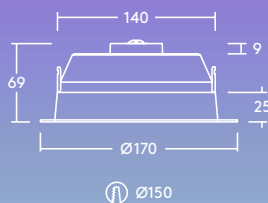

Vyzařovací charakteristika

100lm/W

Amy Vario LED 2000lm

cd/klm ULOR: 0 %
DLOR: 100 %
LOR: 100 %

Informace o světelném zdroji

- Životnost 50 000 hodin (@L80, Ta 25 °C)
- 700lm (7W), 1000lm (10W), 1500lm (15W), 2000lm (20W), až 100 lm/W
- Teplota chromatičnosti 3000K, 3500K a 4000K v jednom produktu
- CRI80
- MacAdam (počáteční): 4

Instalace/Montáž

Svítilno Amy Vario lze nainstalovat zapuštěním do celé řady typů stropů o tloušťkách 2–20 mm

Materiál/ Povrchová úprava

- Těleso: Ocel, bílá povrchová úprava (RAL 9003)
- Difuzor: Polykarbonát

Pokyny pro objednání

Popis	Kód SAP
AMY VARIO 100 LED DL 700 830/35/40	96632753
AMY VARIO 150 LED DL 1000 830/35/40	96632754
AMY VARIO 150 LED DL 1500 830/35/40	96632755
AMY VARIO 200 LED DL 2000 830/35/40	96632756
Příslušenství	
THORNeco Connector	96631101
Just E3 PLUG&PLAY Kit Self Test LiFePO4	96634428
Just E3 PLUG&PLAY Kit Manual Test LiFePO4	96635766

Specifikace

- Elektrická třída: II
- IP44
- IK03
- Teplota provozního prostředí: -20 až +40 °C