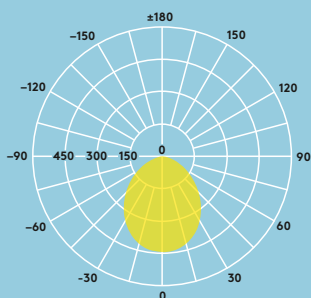

Amy Vario LED 2000lm

cd/klm ULOR: 0 %
DLOR: 100 %
LOR: 100 %