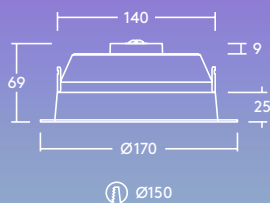

Ø 120–250 mm

CCT-kapcsoló
(3000 K, 3500 K
és 4000 K)

700–2000
lumen, akár
100 lm/W

Szabályozható
fényerő

IP44: cseppálló

100, 150 és
200–240 mm-
es kivágási
mérettel

Egy kompakt
fénycsöves
mélysugárzó-
hoz képest
akár 80%-kal
több energiát
is megtakarít-
hat

Ideális:

Folyosókon

Recepciókon

Irodákban és
konferenciater-
mekben

Oktatási
intézményekben

Fényelosztás

100lm/W 

Amy Vario LED 2000lm