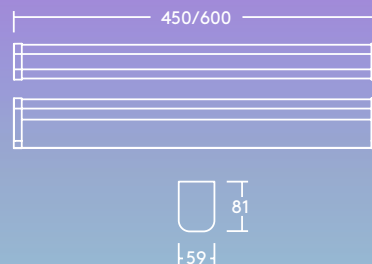

50000h élettartam, mielőtt a fényáram a kezdeti érték 70%-ra csökken

Ideális ...

Szociális helyiségekbe

Telepítés/Felszerelés

- Felületre szerelhető
- Szerszám nélküli bekötés gyorscsatlakozóval
- Elegendő hely a lámpatest hátulján a további vezetékek számára

Anyag/Kivitel

- Test: Alumínium, Fehér (RAL 9016)
- Búra: PC, opál
- Végzáró: PC, fehér (RAL 9016)

Az élet megkönnyítése

VARIO & FLEX Funkciók

Többé nem kell aggódni a fényáram vagy a színhőmérséklet miatt – a termék állandó, csak a fényáram vagy a színhőmérséklet változtatható közvetlenül a telepítés helyszínén: