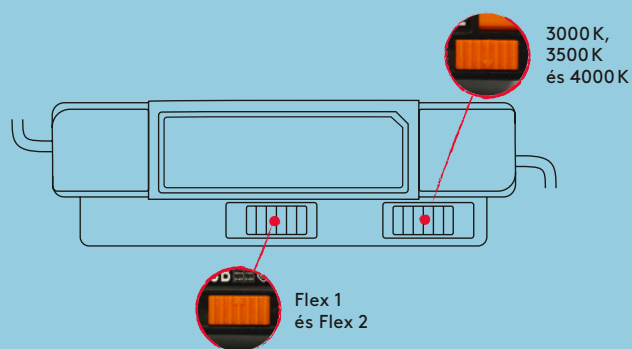

Elsa Vario Flex

LED tükörvilágító lámpatest

Ellenáll a fröccsenő víznek, praktikus és egyben vonzó, az Elsa Vario Flex vigyáz az Ön megjelenésére

- FLEX Funkció (Fényáram kapcsoló): Válassza ki a megfelelő fényáram fokozatot közvetlenül a telepítés helyszínén, két méretben (450 mm és 600 mm)
- VARIO Funkció (állítható színhőmérséklet): 3000 K (meleg fehér), 3500 K vagy 4000 K (semleges fehér)
- Színvisszaadás ≥ 90 a tükör előtti legjobb megjelenítés érdekében
- Tükörvilágító lámpatest fürdőszobákba, elegáns és időtálló kialakítással
- Az opál búra vizuális kényelmet és teljesen homogén megvilágítást biztosít
- Beépített be/ki kapcsoló és rendelhető szenzorral is (fény és mozgás)
- Szerszám nélküli bekötés a gyors telepítés érdekében

Anyag/Kivitel

- Test: Alumínium, Fehér (RAL 9016)
- Búra: PC, opál
- Végzáró: PC, fehér (RAL 9016)

Az élet megkönnyítése

VARIO & FLEX Funkciók

Többé nem kell aggódni a fényáram vagy a színhőmérséklet miatt – a termék állandó, csak a fényáram vagy a színhőmérséklet változtatható közvetlenül a telepítés helyszínén:

Reggeli mosolya természetesen és a legjobb fényben jelenik meg a $CRI \geq 90$ színvisszaadásnak köszönhetően – a választott színhőmérséklettől függetlenül.

Mozgás és fényérzékelő

Az Elsa Vario Flex mikrohullámú érzékelője gondoskodik arról, hogy a világítás csak szükség esetén kapcsoljon be. Ez az érzékelő mozgás esetén belkapcsolja a lámpát, majd az előre beállított időtartam után kikapcsolja, ha nem érzékel mozgást. Ennek köszönhetően a lámpatest felülete letisztult, nincs szükség be-/kikapcsoló gombra. Továbbá a beépített fényérzékelő megakadályozza a bekapcsolást, ha elegendő természetes fény áll a rendelkezésre.