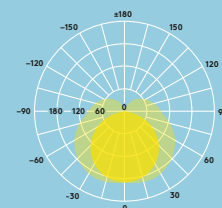

Portfólió áttekintése

Fényforrás adatai

- Flex @ 4000K: 450mm 600mm
- 800lm 1200lm
- 600lm 900lm
- Vario: 3000K, 3500K & 4000K
- Hatékonyság: max. 100lm/W
- 50 000h élettartam (@L70, Ta 25°C)
- MacAdam (kezdeti): 4
- CRI ≥ 90

Műszaki adatok

- Érintésvédelmi osztály II.
- IP44
- IK08
- Üzemi környezeti hőmérséklet: -20 – +40°C

5 év garancia