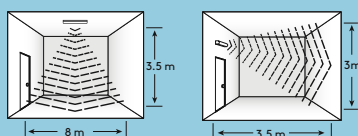

MWS érzékelő tartománya

100% érzékenységnél

Kapcsolás (alapértelmezett)

📶	Érzékenység	25%, 50%, 75%, 100%
🕒	Idő	10s, 1min, 5min, 10min, 15min, 20min, 25min, 30min
✳️	Lux	10lux, 20lux, 50lux, 100lux, 300lux, 500lux, kikapcsolva

Megrendelési útmutató

Leírás	SAP-kód
ELSA VARIOFLEX 450 800 930/35/40	96635659
ELSA VARIOFLEX 450 800 930/35/40 MWS	96635660
ELSA VARIOFLEX 600 1200 930/35/40	96635661
ELSA VARIOFLEX 600 1200 930/35/40 MWS	96635662

MWS: mikrohullámú érzékelő