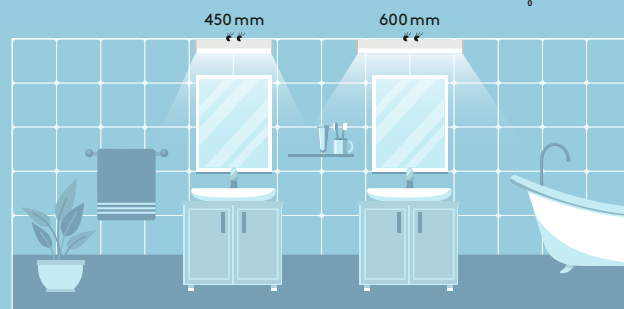

Fényforrás adatai

- Flex @ 4000K: 450mm 600mm
- 800lm 1200lm
- 600lm 900lm
- Vario: 3000K, 3500K & 4000K
- Hatékonyság: max. 100lm/W
- 50 000h élettartam (@L70, Ta 25°C)
- MacAdam (kezdeti): 4
- CRI ≥ 90

Műszaki adatok

- Érintésvédelmi osztály II.
- IP44
- IK08
- Üzemi környezeti hőmérséklet: -20 – +40°C

5 év garancia