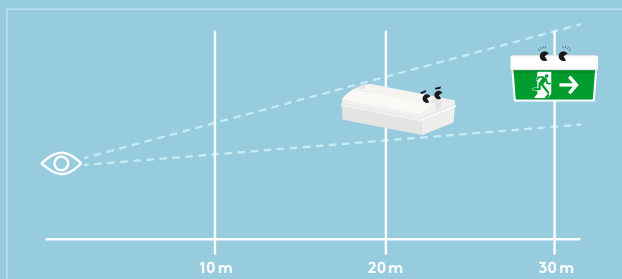

Nina a Sam - určitě je uvidíte!

Doporučené rozmístění

	Iris - nouzové vestavné svítidlo				Sam - nouzové přisazené svítidlo			
	ANTIPANICKÉ OSVĚTLENÍ - 0,5lx		ÚNIKOVÉ OSVĚTLENÍ - 1lx		0,5lx		1lx	
2,0 m	5,8	14,2	6,6	14,9	3,5	8,8	2,8	7,1
2,5 m	5,6	15,8	7,4	17,3	3,8	9,6	2,9	7,6
3,0 m	4,6	16,5	7,8	19,4	4,0	10,3	3,0	8,0
3,5 m	4,4	15,9	7,6	20,9	4,1	10,8	3,0	8,3
4,0 m	4,3	13,6	7,0	21,9	4,2	11,2	2,9	8,5
4,5 m	4,0	12,8	6,6	22,1	4,3	11,6	2,7	8,6