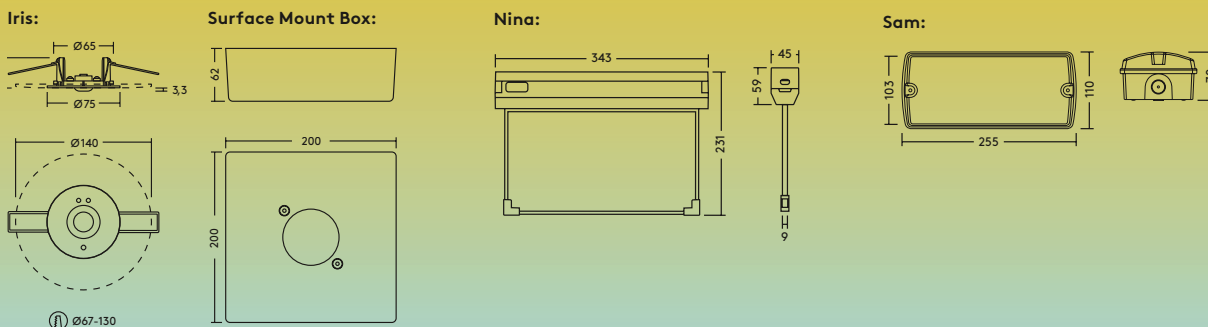

- Integrované 4 piktogramy – Nalevo, Doprava, Nahoru, Dolů
- Dva režimy: trvalý nebo netrvalý provoz
- Montáž na strop nebo na stěnu, 90°
- Pozorovací vzdálenost 30 m

Sam - nouzové přísazené svítidlo

- Integrované 4 piktogramy – Nalevo, Doprava, Šipka, Prázdne
- Dva režimy: trvalý nebo netrvalý provoz
- Montáž na strop nebo na stěnu, 90°
- IP65 a IK08
- Pozorovací vzdálenost 20 m