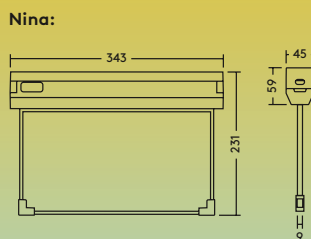

Ułatwiający życie

Iris – Wybierz jeden z dwóch rozsyłów światła, aby zapewnić maksymalne bezpieczeństwo nawet przy dużym odstępnie

Jak zamawiać

Opis	Kod SAP
Iris – Downlight awaryjny z autotestem	
IRIS ANTIPANIC SELFTEST E3 LiFePO4	96635650
IRIS ESCAPE SELFTEST E3 LiFePO4	96635651
IRIS SURFACE MOUNT BOX	96635652
IRIS REPLACEMENT BATTERY LiFePO4	96635653
Nina – Oprawa kierunkowa z autotestem	
NINA 30M SELFTEST E3 LiFePO4	96635654
NINA REPLACEMENT BATTERY LiFePO4	96635655
Sam – Plafon oświetlenia awaryjnego	
SAM 20M SELFTEST E3 LiFePO4	96635656
SAM REPLACEMENT BATTERY LiFePO4	96635657

Wszystkie produkty z funkcją SelfTest i 3 godzinami pracy awaryjnej

Nina i Sam – na pewno ich zobaczysz!

Zalecenie dotyczące planowania

	Iris – Downlight awaryjny z autotestem				Sam – Plafon oświetlenia awaryjnego			
	ANTIPANIC – 0,5lx		ESCAPE – 1lx		0,5lx		1lx	
2,0 m	5,8	14,2	6,6	14,9	3,5	8,8	2,8	7,1
2,5 m	5,6	15,8	7,4	17,3	3,8	9,6	2,9	7,6
3,0 m	4,6	16,5	7,8	19,4	4,0	10,3	3,0	8,0
3,5 m	4,4	15,9	7,6	20,9	4,1	10,8	3,0	8,3
4,0 m	4,3	13,6	7,0	21,9	4,2	11,2	2,9	8,5
4,5 m	4,0	12,8	6,6	22,1	4,3	11,6	2,7	8,6