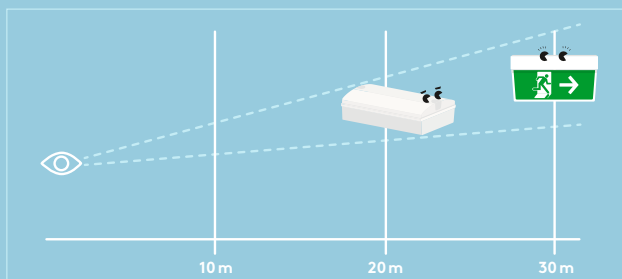

Nina i Sam – na pewno ich zobaczysz!

Zalecenie dotyczące planowania

	Iris – Downlight awaryjny z autotestem				Sam – Plafon oświetlenia awaryjnego			
	ANTIPANIC – 0,5lx		ESCAPE – 1lx		0,5lx		1lx	
2,0 m	5,8	14,2	6,6	14,9	3,5	8,8	2,8	7,1
2,5 m	5,6	15,8	7,4	17,3	3,8	9,6	2,9	7,6
3,0 m	4,6	16,5	7,8	19,4	4,0	10,3	3,0	8,0
3,5 m	4,4	15,9	7,6	20,9	4,1	10,8	3,0	8,3
4,0 m	4,3	13,6	7,0	21,9	4,2	11,2	2,9	8,5
4,5 m	4,0	12,8	6,6	22,1	4,3	11,6	2,7	8,6