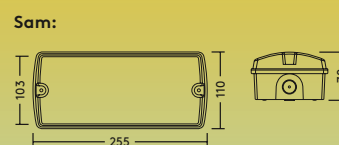

Ułatwiający życie

Iris – Wybierz jeden z dwóch rozsyłów światła, aby zapewnić maksymalne bezpieczeństwo nawet przy dużym odstępnie

Jak zamawiać

Opis	Kod SAP
Iris – Downlight awaryjny z autotestem	
IRIS ANTIPANIC SELFTEST E3 LiFePO4	96635650
IRIS ESCAPE SELFTEST E3 LiFePO4	96635651
IRIS SURFACE MOUNT BOX	96635652
IRIS REPLACEMENT BATTERY LiFePO4	96635653
Nina – Oprawa kierunkowa z autotestem	
NINA 30M SELFTEST E3 LiFePO4	96635654
NINA REPLACEMENT BATTERY LiFePO4	96635655
Sam – Plafon oświetlenia awaryjnego	
SAM 20M SELFTEST E3 LiFePO4	96635656
SAM REPLACEMENT BATTERY LiFePO4	96635657

Wszystkie produkty z funkcją SelfTest i 3 godzinami pracy awaryjnej

Nina i Sam – na pewno ich zobaczysz!

Zalecenie dotyczące planowania

	Iris – Downlight awaryjny z autotestem				Sam – Plafon oświetlenia awaryjnego			
	ANTIPANIC – 0,5lx		ESCAPE – 1lx		0,5lx		1lx	
2,0 m	5,8	14,2	6,6	14,9	3,5	8,8	2,8	7,1
2,5 m	5,6	15,8	7,4	17,3	3,8	9,6	2,9	7,6
3,0 m	4,6	16,5	7,8	19,4	4,0	10,3	3,0	8,0
3,5 m	4,4	15,9	7,6	20,9	4,1	10,8	3,0	8,3
4,0 m	4,3	13,6	7,0	21,9	4,2	11,2	2,9	8,5
4,5 m	4,0	12,8	6,6	22,1	4,3	11,6	2,7	8,6