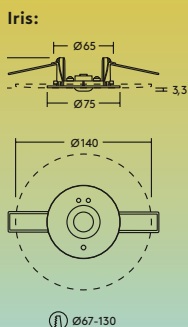

Nina – Oprawa kierunkowa z autotestem

- W zestawie 4 piktogramy: Lewo, Prawo, Góra, Dół
- Tryby pracy: z podtrzymaniem (jasna), bez podtrzymania (ciemna)
- Montaż na suficie lub ścianie, 90°
- Odległość rozpoznawania 30 m

Sam – Plafon oświetlenia awaryjnego

- W zestawie 4 piktogramy: Lewo, Prawo, Strzałka, Pusty
- Tryby pracy: z podtrzymaniem (jasna), bez podtrzymania (ciemna)
- Montaż na suficie lub ścianie, 90°
- IP65 i IK08
- Odległość rozpoznawania 20 m