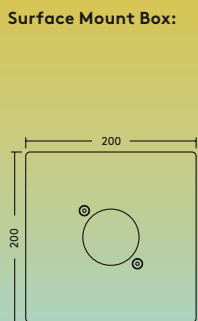

Ułatwiający życie

Iris – Wybierz jeden z dwóch rozsyłów światła, aby zapewnić maksymalne bezpieczeństwo nawet przy dużym odstępnie

Jak zamawiać

Opis	Kod SAP
Iris – Downlight awaryjny z autotestem	
IRIS ANTIPANIC SELFTEST E3 LiFePO4	96635650
IRIS ESCAPE SELFTEST E3 LiFePO4	96635651
IRIS SURFACE MOUNT BOX	96635652
IRIS REPLACEMENT BATTERY LiFePO4	96635653
Nina – Oprawa kierunkowa z autotestem	
NINA 30M SELFTEST E3 LiFePO4	96635654
NINA REPLACEMENT BATTERY LiFePO4	96635655
Sam – Plafon oświetlenia awaryjnego	
SAM 20M SELFTEST E3 LiFePO4	96635656
SAM REPLACEMENT BATTERY LiFePO4	96635657

Wszystkie produkty z funkcją SelfTest i 3 godzinami pracy awaryjnej

Nina i Sam – na pewno ich zobaczysz!

Zalecenie dotyczące planowania

	Iris – Downlight awaryjny z autotestem				Sam – Plafon oświetlenia awaryjnego			
	ANTIPANIC – 0,5lx		ESCAPE – 1lx		0,5lx		1lx	
2,0 m	5,8	14,2	6,6	14,9	3,5	8,8	2,8	7,1
2,5 m	5,6	15,8	7,4	17,3	3,8	9,6	2,9	7,6
3,0 m	4,6	16,5	7,8	19,4	4,0	10,3	3,0	8,0
3,5 m	4,4	15,9	7,6	20,9	4,1	10,8	3,0	8,3
4,0 m	4,3	13,6	7,0	21,9	4,2	11,2	2,9	8,5
4,5 m	4,0	12,8	6,6	22,1	4,3	11,6	2,7	8,6