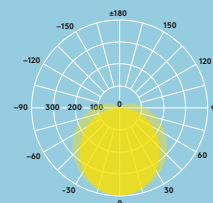

Instalace/Montáž

- Povrchová montáž přímo na strop nebo pomocí držáků pro povrchovou montáž (jsou součástí dodávky)
- Závěsná montáž pomocí závěsné sady (k objednání zvlášť)

Materiál/ Povrchová úprava

- Tělo: hliník
- Difuzor: PC, opálově bílý
- Koncovky: PC, bílá (RAL 9016)
- Stropní úchyty: nerezová ocel