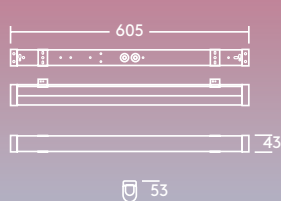

Snažší život

Funkce VARIO & FLEX

Už se nemusíte starat o světelný tok nebo barevnou teplotu – vždy se jedná o stejný produkt, který lze přizpůsobit vašim potřebám přímo na místě:

Informace o světelném zdroji

Flex @ 4000K:			- Vario: 3000K, 3500K a 4000K - Jmenovitá životnost 50 000 hodin (@L80, Ta 25 °C) - Účinnost: až 145 lm/W - MacAdam (počáteční): 5 - CRI 80
600 mm	1200 mm	1500 mm	
2000lm	4000lm	6000lm	
1500lm	3000lm	4500lm	
1000lm	2000lm	3000lm	

Specifikace

- Elektrická třída: I
- IP20
- IK08
- Provozní teplota prostředí: -20 až +40 °C

Pokyny pro objednání

Popis	Kód SAP
EMMA VARIO FLEX 1200 4000 830/35/40	96635574
EMMA VARIO FLEX 1500 6000 830/35/40	96635575
EMMA VARIO FLEX 600 2000 830/35/40	96635573
Příslušenství	
EMMA VARIO FLEX ZÁVĚSNÁ SADA	96635576

Přehled portfolia

Instalace/Montáž

- Povrchová montáž přímo na strop nebo pomocí držáků pro povrchovou montáž (jsou součástí dodávky)
- Závěsná montáž pomocí závěsné sady (k objednání zvlášť)

Materiál/ Povrchová úprava

- Tělo: hliník
- Difuzor: PC, opálově bílý
- Koncovky: PC, bílá (RAL 9016)
- Stropní úchyty: nerezová ocel