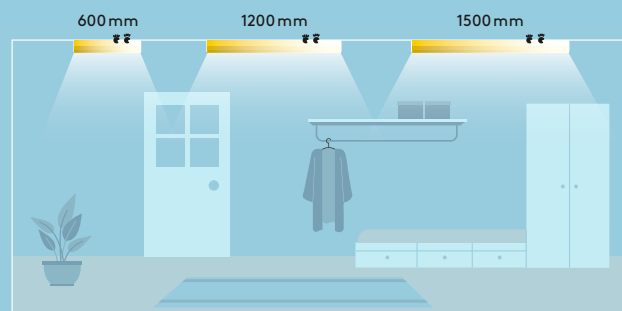

Instalace/Montáž

- Povrchová montáž přímo na strop nebo pomocí držáků pro povrchovou montáž (jsou součástí dodávky)
- Závěsná montáž pomocí závěsné sady (k objednání zvlášť)

Materiál/ Povrchová úprava

- Tělo: hliník
- Difuzor: PC, opálově bílý
- Koncovky: PC, bílá (RAL 9016)
- Stropní úchyty: nerezová ocel