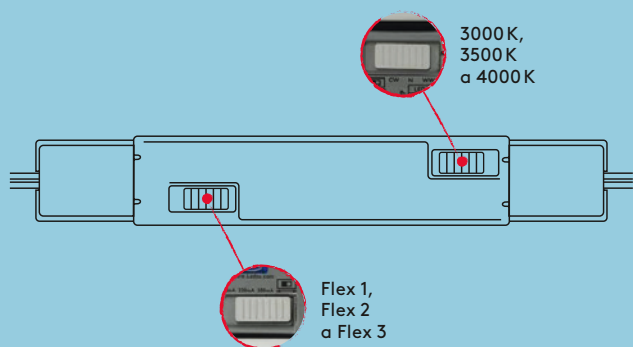

Snažší život

Funkce VARIO & FLEX

Už se nemusíte starat o světelný tok nebo barevnou teplotu – vždy se jedná o stejný produkt, který lze přizpůsobit vašim potřebám přímo na místě:

Informace o světelném zdroji

Flex @ 4000K:			- Vario: 3000K, 3500K a 4000K - Jmenovitá životnost 50 000 hodin (@L80, Ta 25 °C) - Účinnost: až 145 lm/W - MacAdam (počáteční): 5 - CRI 80
600 mm	1200 mm	1500 mm	
2000lm	4000lm	6000lm	
1500lm	3000lm	4500lm	
1000lm	2000lm	3000lm	

Specifikace

- Elektrická třída: I
- IP20
- IK08
- Provozní teplota prostředí: -20 až +40 °C

Pokyny pro objednání

Popis	Kód SAP
EMMA VARIO FLEX 1200 4000 830/35/40	96635574
EMMA VARIO FLEX 1500 6000 830/35/40	96635575
EMMA VARIO FLEX 600 2000 830/35/40	96635573
Příslušenství	
EMMA VARIO FLEX ZÁVĚSNÁ SADA	96635576

Přehled portfolia