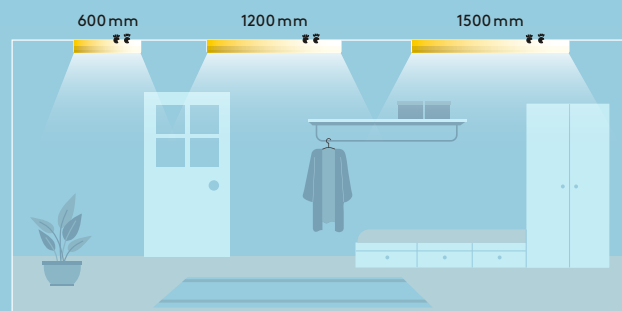

Telepítés/Felszerelés

- Felületre szerelés közvetlenül vagy a mennyezeti rögzítőkkel (tartozék)
- Függesztés a függesztő készlettel (rendelhető)

Anyag/Kivitel

- Test: Alumínium
- Búra: PC, fehér opál
- Végzáró: PC, fehér (RAL 9016)
- Mennyezeti rögzítő: Rozsdamentes acél