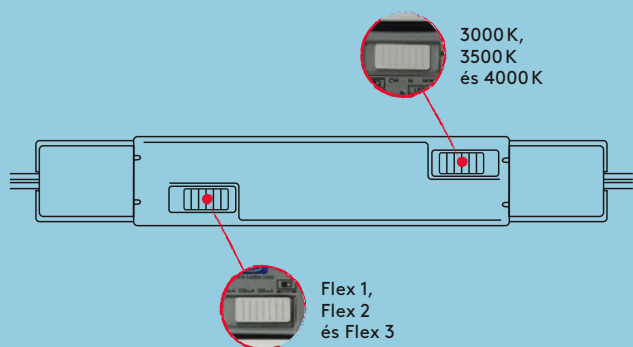

Az élet megkönnyítése

VARIO & FLEX Funkciók

Többé nem kell aggódni a fényáram vagy a színhőmérséklet miatt – a termék állandó, csak a fényáram vagy a színhőmérséklet változtatható közvetlenül a telepítés helyszínén:

Fényforrás adatai

Flex @ 4000K:			- Vario: 3000K, 3500K és 4000K - 50 000 h élettartam (@L80, Ta 25°C) - Hatékonyság: max. 145 lm/W - MacAdam (kezdeti): 5 - CRI 80
600 mm	1200 mm	1500 mm	
2000 lm	4000 lm	6000 lm	
1500 lm	3000 lm	4500 lm	
1000 lm	2000 lm	3000 lm	

Műszaki adatok

- Érintésvédelmi osztály I.
- IP20
- IK08
- Üzemi környezeti hőmérséklet: -20 – +40°C

Megrendelési útmutató

Leírás	SAP-kód
EMMA VARIO FLEX 1200 4000 830/35/40	96635574
EMMA VARIO FLEX 1500 6000 830/35/40	96635575
EMMA VARIO FLEX 600 2000 830/35/40	96635573
Kiegészítők	
EMMA VARIO FLEX SUSPENSION KIT	96635576

Portfólió áttekintése