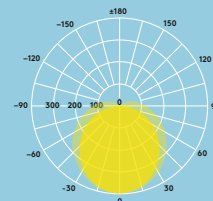

Telepítés/Felszerelés

- Felületre szerelés közvetlenül vagy a mennyezeti rögzítőkkel (tartozék)
- Függesztés a függesztő készlettel (rendelhető)

Anyag/Kivitel

- Test: Alumínium
- Búra: PC, fehér opál
- Végzáró: PC, fehér (RAL 9016)
- Mennyezeti rögzítő: Rozsdamentes acél