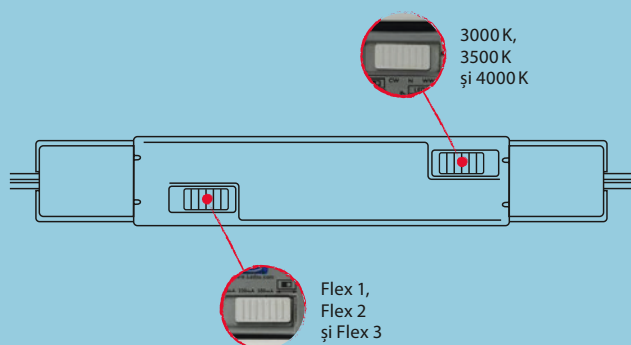

Facilitarea vieții

Caracteristica VARIO & FLEX

Nu mai este nevoie să vă faceți griji cu privire la pachetele de lumen sau temperaturile de culoare – este întotdeauna același produs, iar adaptarea la aplicația dumneavoastră se poate face direct la fața locului:

Informații despre sursa de lumină

600 mm	1200 mm	1500 mm
2000lm	4000lm	6000lm
1500lm	3000lm	4500lm
1000lm	2000lm	3000lm

2. Flex @ 4000K:
   - Vario: 3000K, 3500K și 4000K
   - Durată de viață nominală de 50 000 de ore (@L80, Ta 25 °C)
   - Eficiență: până la 145 lm/W
   - MacAdam (inițial): 5
   - CRI80

Specificații

- Clasa I electrice
- IP20
- IK08
- Temperatura ambiantă de funcționare: -20 până la +40 °C

Ghid comandă

Descriere	Cod SAP
EMMA VARIO FLEX 1200 4000 830/35/40	96635574
EMMA VARIO FLEX 1500 6000 830/35/40	96635575
EMMA VARIO FLEX 600 2000 830/35/40	96635573
Accesorii	
KIT SUSPENSIE EMMA VARIO FLEX	96635576

Prezentare generală a portofoliului