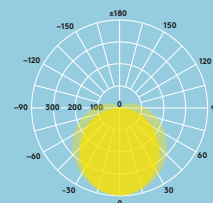

Instalare/Montaj

- Montare pe suprafață direct pe tavan sau cu suporturi de montare pe suprafață (incluse)
- Montare suspendată cu kit de suspensie (opțional)

Material/Finisaj

- Corp: aluminiu
- Difuzor: PC, alb opal
- Capace: PC, alb (RAL 9016)
- Cleme de tavan: oțel inoxidabil