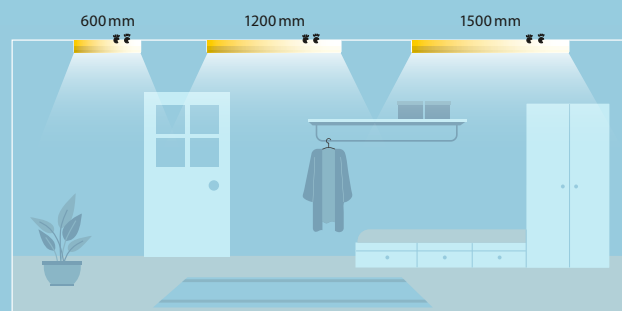

Instalare/Montaj

- Montare pe suprafață direct pe tavan sau cu suporturi de montare pe suprafață (incluse)
- Montare suspendată cu kit de suspensie (opțional)

Material/Finisaj

- Corp: aluminiu
- Difuzor: PC, alb opal
- Capace: PC, alb (RAL 9016)
- Cleme de tavan: oțel inoxidabil