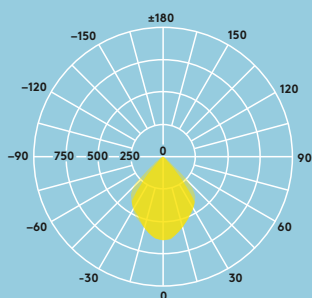

Hengeres változat

Kerek és szögletes változat

Fényeloszlás

63lm/W

Holly UP/DOWN

cd/klm ULOR: 47 %
DLOR: 53 %
LOR: 100 %

60lm/W

Holly DOWN