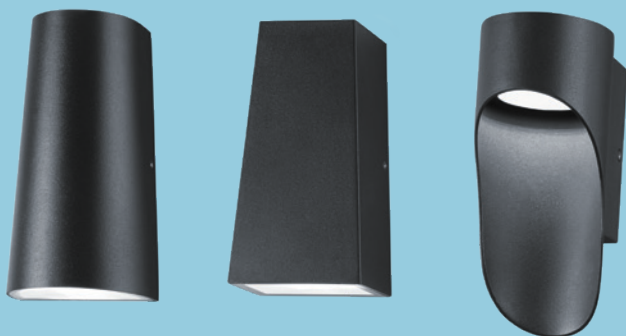

Holly

Kültéri LED-es fali lámpa

Letisztult formavilágával jelenik meg a falakon

- Elegáns és időtálló kivitel
- 3 különböző kivitel (kerek, szögletes, és hengeres alakú)
- Elérhető felfelé/lefelé irányított világítással vagy kizárólag lefelé irányított világítással
- A fényszennyezés megelőzésére választhat felfelé irányuló világítás nélküli változatot
- A tartólemez többféle rögzítési lehetőséget tesz lehetővé
- A 3 pólusú billentyűs sorkapoccsal gyorsan és könnyedén csatlakoztatható

A kültéri alkalmazhatóság érdekében IP65 szigetelés védi

50 000 üzemórás élettartam

IK04 besorolású ütészállóság

Ideális felhasználási területek...

Épületek
homlokzata

Lakoházak

A tartólemez többféle rögzítési lehetőséget tesz lehetővé

Hengeres változat

Kerek és szögletes változat

Fényeloszlás

63lm/W

Holly UP/DOWN

cd/klm ULOR: 47 %
DLOR: 53 %
LOR: 100 %

60lm/W

Holly DOWN

Telepítés/Felszerelés

- A3 pólusú billentyűs sorkapoccsal gyorsan és könnyedén csatlakoztatható
- A tartólemez többféle rögzítési lehetőséget tesz lehetővé

Anyag/Kivitel

- Ház: RAL7016 alumíniumöntvény
- Előlap: víztiszta üveg