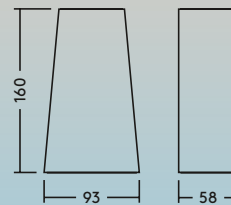

Holly

Kültéri LED-es fali lámpa

Letisztult formavilágával jelenik meg a falakon

- Elegáns és időtálló kivitel
- 3 különböző kivitel (kerek, szögletes, és hengeres alakú)
- Elérhető felfelé/lefelé irányított világítással vagy kizárólag lefelé irányított világítással
- A fényszennyezés megelőzésére választhat felfelé irányuló világítás nélküli változatot
- A tartólemez többféle rögzítési lehetőséget tesz lehetővé
- A 3 pólusú billentyűs sorkapoccsal gyorsan és könnyedén csatlakoztatható

Hengeres változat

Kerek és szögletes változat

Fényeloszlás

63lm/W

Holly UP/DOWN

cd/klm ULOR: 47 %
DLOR: 53 %
LOR: 100 %

60lm/W

Holly DOWN