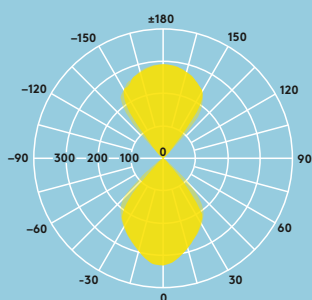

Holly

Kültéri LED-es fali lámpa

Letisztult formavilágával jelenik meg a falakon

- Elegáns és időtálló kivitel
- 3 különböző kivitel (kerek, szögletes, és hengeres alakú)
- Elérhető felfelé/lefelé irányított világítással vagy kizárólag lefelé irányított világítással
- A fényszennyezés megelőzésére választhat felfelé irányuló világítás nélküli változatot
- A tartólemez többféle rögzítési lehetőséget tesz lehetővé
- A 3 pólusú billentyűs sorkapoccsal gyorsan és könnyedén csatlakoztatható

Hengeres változat

Kerek és szögletes változat

Fényeloszlás

63lm/W

Holly UP/DOWN

cd/klm ULOR: 47 %
DLOR: 53 %
LOR: 100 %

60lm/W

Holly DOWN