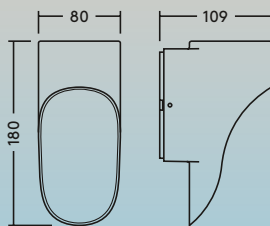

Holly

Kültéri LED-es fali lámpa

Letisztult formavilágával jelenik meg a falakon

- Elegáns és időtálló kivitel
- 3 különböző kivitel (kerek, szögletes, és hengeres alakú)
- Elérhető felfelé/lefelé irányított világítással vagy kizárólag lefelé irányított világítással
- A fényszennyezés megelőzésére választhat felfelé irányuló világítás nélküli változatot
- A tartólemez többféle rögzítési lehetőséget tesz lehetővé
- A 3 pólusú billentyűs sorkapoccsal gyorsan és könnyedén csatlakoztatható

Hengeres változat

Kerek és szögletes változat

Fényeloszlás

63lm/W

Holly UP/DOWN

cd/klm ULOR: 47 %
DLOR: 53 %
LOR: 100 %

60lm/W

Holly DOWN