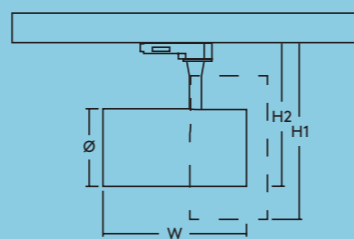

IP20

CRI 90

S, M, L

- CRI 90 per la migliore resa cromatica che attira l'attenzione sul prodotto o sul manufatto
- Disponibile in 3 taglie: Small (54 mm), Medium (69 mm) e Large (79 mm)
- Versatile, ciascun prodotto ha due ottiche intercambiabili con diversa apertura del fascio
- L'inclinazione a 90° e la rotazione a 350° permettono di regolare Luca in base alle esigenze di esposizione
- Adattatore universale adatto per la maggiore parte dei binari trifase

	Ø	W	H1	H2	apertura del fascio
LUCA S	54	110	154	120	15°/38°
LUCA M	69	140	178	136	24°/38°
LUCA L	79	146	179	146	24°/38°

Dimensioni (mm)