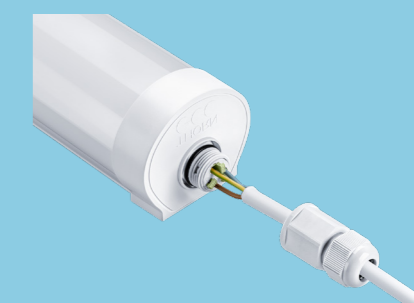

Lucy

Reglette a LED

Ideale per: Parcheggi multipiano, officine, sottopassi e magazzini

Robusto, resistente ed efficiente, Lucy è l'ideale per le aree di lavoro e le applicazioni funzionali.

- Illuminazione di alta qualità a basso consumo energetico in ambienti umidi e polverosi con diffusore opalino per un'illuminazione uniforme
- 4 pacchetti lumen da 2000 lm fino a 8000 lm
- Cablaggio passante: con due morsetti a innesto a 3 poli (N, terra, L) forniti di serie
- Meccanismo twist-and-lock semplice per accedere ai terminali di finitura e ai morsetti a innesto
- Staffe di montaggio posizionabili liberamente sull'apparecchio per una maggiore flessibilità dell'impianto

Materiale / Finitura

Corpo	Policarbonato grigio stabilizzato agli UV
Diffusore	Policarbonato opalino stabilizzato agli UV

Installazione/Montaggio

Montaggio	Per montaggio a plafone con staffe incluse Adatto per montaggi a sospensione (kit opzionale) Staffe di montaggio scorrevoli sull'intera lunghezza del prodotto
-----------	--

Tabella delle referenze

Descrizione	SAP Code
LUCY 600 LED IP66 2000 840 TW	96630331
LUCY 1200 LED IP66 4000 830 TW	96635093
LUCY 1200 LED IP66 4000 840 TW	96630332
LUCY 1500 LED IP66 6000 830 TW	96635094
LUCY 1500 LED IP66 6000 840 TW	96630333
LUCY 1800 LED IP66 8000 840 TW	96630334
LUCY LED KIT PER MONTAGGIO A SOSPENSIONE	96631301

Meccanismo twist-and-lock nei terminali di finitura

...permette l'accesso ai morsetti a innesto ...

... per un'installazione facile e veloce, senza utensili