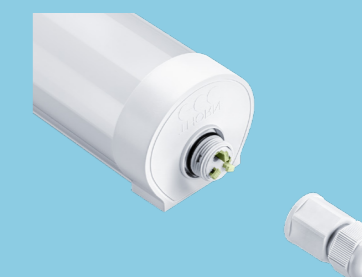

Lucy

Reglette a LED

Ideale per: Parcheggi multipiano, officine, sottopassi e magazzini

Robusto, resistente ed efficiente, Lucy è l'ideale per le aree di lavoro e le applicazioni funzionali.

- Illuminazione di alta qualità a basso consumo energetico in ambienti umidi e polverosi con diffusore opalino per un'illuminazione uniforme
- 4 pacchetti lumen da 2000 lm fino a 8000 lm
- Cablaggio passante: con due morsetti a innesto a 3 poli (N, terra, L) forniti di serie
- Meccanismo twist-and-lock semplice per accedere ai terminali di finitura e ai morsetti a innesto
- Staffe di montaggio posizionabili liberamente sull'apparecchio per una maggiore flessibilità dell'impianto

Materiale / Finitura

Corpo	Policarbonato grigio stabilizzato agli UV
Diffusore	Policarbonato opalino stabilizzato agli UV

Installazione/Montaggio

Montaggio	Per montaggio a plafone con staffe incluse Adatto per montaggi a sospensione (kit opzionale) Staffe di montaggio scorrevoli sull'intera lunghezza del prodotto
-----------	--

Meccanismo twist-and-lock nei terminali di finitura

...permette l'accesso ai morsetti a innesto ...

... per un'installazione facile e veloce, senza utensili