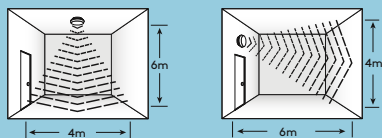

Érzékelési tartomány

100%-os érzékenységnél