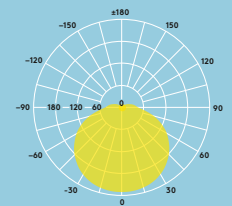

A termékcsalád áttekintése