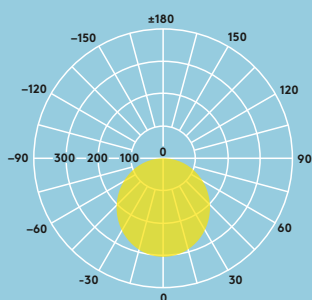

## Fényelosztás

83lm/W

Lena Vario  
2500lm, 4000K

cd/klm ULOR: 2 %  
DLOR: 98 %  
LOR: 100 %