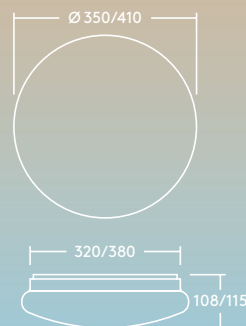

Fényelosztás

83lm/W

Lena Vario
2500lm, 4000K

cd/klm ULOR: 2 %
DLOR: 98 %
LOR: 100 %

Fényforrás adatai

- 1400lm (15W), 1900lm (21W), 2500lm (30W), maximum 93lm/W
- Élettartam: 50 000 üzemóra (@L80, Ta 25°C)
- Színhőmérséklet-változatok: 3000K, 3500K és 4000K egyetlen termékben
- Sugárzási szög: 120°
- CRI80
- MacAdam (kezdeti): 5

Műszaki adatok

- II. érintésvédelmi osztályú elektromos berendezés
- IP44
- IK04
- Környezeti hőmérséklet: 20 – 40 °C között
- ENEC-tanúsítvánnyal rendelkező előtét

Telepítés/Felszerelés

- Falra vagy mennyezetre szerelhető
- Egyszerűen, gyorsan szerelhető az akár 2,5 mm² keresztmetszetű vezetékét is fogadó billentyűs sorkapocsnak köszönhetően

Anyag/Kivitel

- Hátlap: Acél, fehér festéssel
- Búra: PMMA, opál

Megrendelési útmutató

Leírás	SAP-kód
LENA VARIO LED 320 1400 830/35/40	96631862
LENA VARIO LED 320 1400 830/35/40 MWS	96631863
LENA VARIO LED 380 1900 830/35/40	96631864
LENA VARIO LED 380 1900 830/35/40 MWS	96631865
LENA VARIO LED 380 2500 830/35/40	96631866
LENA VARIO LED 380 2500 830/35/40 MWS	96631867

Jelenlét-érzékelő

A Lena Vario mikrohullámú jelenlét-érzékelővel szállított változata csak akkor kapcsol be, amikor szükség van a fényére. A jelenlét-érzékelő akkor kapcsolja fel a lámpát, ha mozgást észlel, majd az előre beállított idő elteltével lekapcsolja, ha a mozgás megszűnt. A lámpa fényérzékelővel is rendelkezik, így a beállításnak megfelelően akkor kapcsol csak be, ha nem észlel elegendő természetes fényt.

Érzékelő hatótávolsága

100% érzékenységnél

Szabályozhatóság

Érzékenység	10 %, 50 %, 75 %, 100 %
Idő	5 mp, 90 mp, 5 perc, 15 perc
lux	10 lux, 20 lux, 50 lux, kikapcsolva