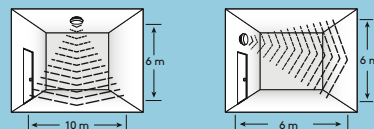

Érzékelő hatótávolsága

100% érzékenységnél

Szabályozhatóság

Érzékenység	10 %, 50 %, 75 %, 100 %
Idő	5 mp, 90 mp, 5 perc, 15 perc
lux	10 lux, 20 lux, 50 lux, kikapcsolva