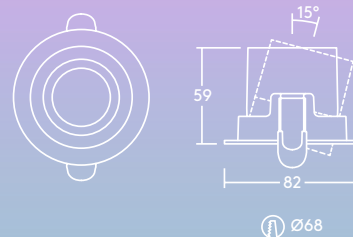

Vyzařovací charakteristika

100lm/W

Lily 600lm 38°
cd/klm ULOR: 0 %
DLOR: 100 %
LOR: 100 %

Informace o světelném zdroji

- 600lm (6W), 100lm/W
- 850lm (8,5W), 100lm/W
- Teploty barev: 2700K, 3000K a 4000K
- Životnost 50 000 hodin (@L80, Ta 25 °C)
- CRI ≥ 90
- MacAdam (počáteční): 3

Specifikace

- Elektrická třída: II
- IP44 (zdola), IP20 (shora), volitelně: IP65 (zdola), IP20 (shora)
- IK03
- Provozní teplota prostředí: -20 až 40 °C

Instalace/Montáž

- Svítidlo Lily lze instalovat na širokou škálu typů stropů
- Izolační minerální vlnu lze umístit přímo na horní část svítidla

Materiál/Povrchová úprava

- Tělo: Hliníkový chladič, práškově lakovaný
- Rámeček: Hliník, práškově lakovaný
- Čočka: PC

Pokyny pro objednání