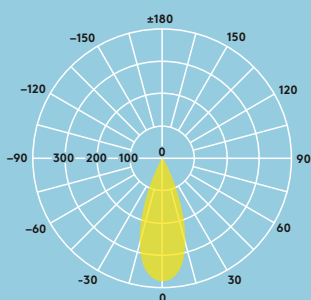

## Vyzařovací charakteristika

100lm/W

Lily 600lm 38°  
cd/klm ULOR: 0 %  
DLOR: 100 %  
LOR: 100 %