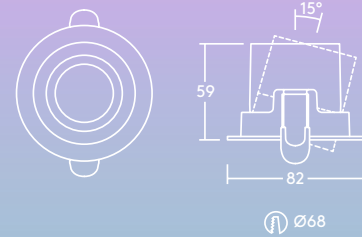

600 és
850 lumen,
100 lm/W

50 000 órás
élettartam

Szabályozható
fényerejű

IP44: cseppálló
VAGY IP65:
ellenáll a
por és a víz
behatolásának
(alulról)

68 mm-es
kivágási méret

2700 K és
3000 K
meleg fehér
vagy 4000 K
semleges fehér

Ideális:

Otthonokban

Fogadóterek

Hotelek

Fényelosztás

Lily 600lm 38°
cd/klm ULOR: 0 %
DLOR: 100 %
LOR: 100 %

Fényforrás adatai

- 600lm (6W); 100lm/W
- 850lm (8,5W); 100lm/W
- Színhőmérséklet: 2700K, 3000K és 4000K
- Élettartam: 50 000 üzemóra (@L80, Ta 25 °C)
- CRI ≥ 90
- MacAdam (kezdeti): 3