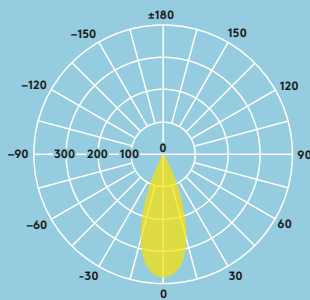

600 és
850 lumen,
100 lm/W

50 000 órás
élettartam

Szabályozható
fényerejű

IP44: cseppálló
VAGY IP65:
ellenáll a
por és a víz
behatolásának
(alulról)

68 mm-es
kivágási méret

2700 K és
3000 K
meleg fehér
vagy 4000 K
semleges fehér

Ideális:

Otthonokban

Fogadóterek

Hotelek

Fényelosztás

Lily 600lm 38°
cd/klm ULOR: 0 %
DLOR: 100 %
LOR: 100 %

Fényforrás adatai

- 600lm (6W); 100lm/W
- 850lm (8,5W); 100lm/W
- Színhőmérséklet: 2700K, 3000K és 4000K
- Élettartam: 50 000 üzemóra (@L80, Ta 25 °C)
- CRI ≥ 90
- MacAdam (kezdeti): 3