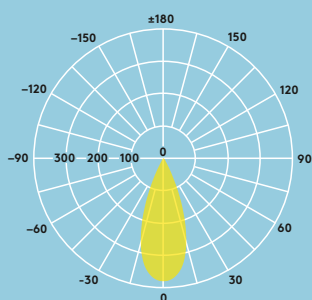

600 și  
850 lumeni,  
100 lm/W

50 000 de ore de  
funcționare

Reglabilă

IP44: rezistentă  
la stropi  
SAU IP65:  
impermeabilă la  
praf și la apă (de  
jos în sus)

Profil de 68 mm

Lumină albă  
caldă de 2700 K  
și 3000 K sau  
lumină albă  
neutră de 4000 K

## Distribuție luminoasă

### Lily 600lm 38°

cd/klm ULOR: 0 %  
DLOR: 100 %  
LOR: 100 %