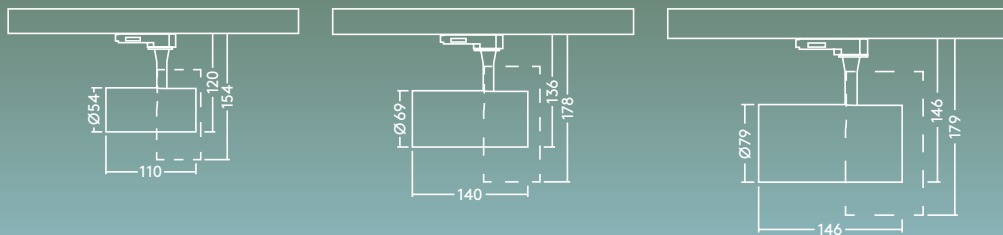

Az élet megkönnyítése

A legegyszerűbb telepítés a univerzális csatlakozó köszönhetően:

Telepítés/Felszerelés

Kompatibilis a legtöbb 3-fázisú sínnel az univerzális csatlakozónak köszönhetően

Fényforrás adatai

- CRI90
- CCT 3000 K és 4000 K
- 50000 hrs (@L70, Ta 25°C)
- 3 méret:
  54mm és 1200lm, 15° vagy 38° sugárzási szög
  69mm és 2100lm, 24° vagy 38° sugárzási szög
  79mm és 3200lm, 24° vagy 38° sugárzási szög
- Fényhasznosítás 94lm/W-ig
- MacAdam (kezdeti): >3

Megrendelési útmutató

Leírás	SAP-kód
LUCA S 15° 1400 930 WH	96635364
LUCA S 38° 1400 930 WH	96635365
LUCA M 24° 2100 930 WH	96635366
LUCA M 38° 2100 930 WH	96635367
LUCA M 24° 2100 930 BK	96635370
LUCA M 38° 2100 930 BK	96635371
LUCA M 24° 2100 940 WH	96635374
LUCA M 38° 2100 940 WH	96635375
LUCA L 24° 3200 930 WH	96635368
LUCA L 38° 3200 930 WH	96635369
LUCA L 24° 3200 930 BK	96635372
LUCA L 38° 3200 930 BK	96635373
LUCA L 24° 3200 940 WH	96635376
LUCA L 38° 3200 940 WH	96635377

Fényeloszlási görbe