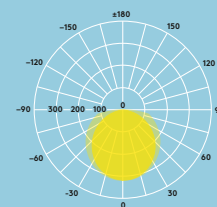

Prezentarea generală a portofoliului