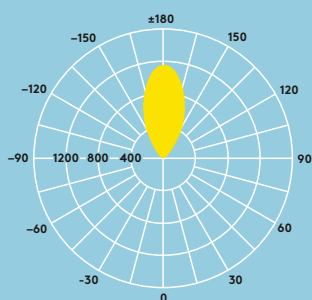

Fasády
budov

Zahrady

Vyzařovací charakteristika

Mary 500lm

cd/klm ULOR: 100 %
DLOR: 0 %
LOR: 100 %

Informace o světelném zdroji

- 500lm (8W), 62lm/W
- 3000K
- Životnost: Jmenovitá životnost 50000 hodin (@L80, Ta 25 °C)
- Barevné podání 80