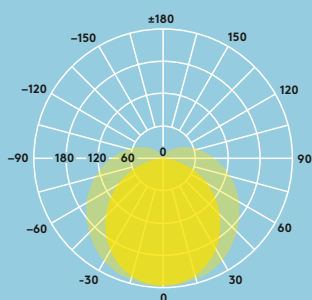

Sklady

s PIR senzorem

Vyzařovací charakteristika

106 lm/W

Poppy 6500 lm

cd/klm ULOR: 15 %
DLOR: 85 %
LOR: 100 %

Informace o světelném zdroji

- Životnost 50000 hodin (@L70, Ta 25 °C)
- 2500 lm (24 W), 4500 lm (40 W), 5000 lm (48 W), 6500 lm (60 W), 8500 lm (80 W), 106 lm/W
- Teploty chromatičnosti 4000 K
- Barevné podání CRI 80
- MacAdam (počáteční): 5