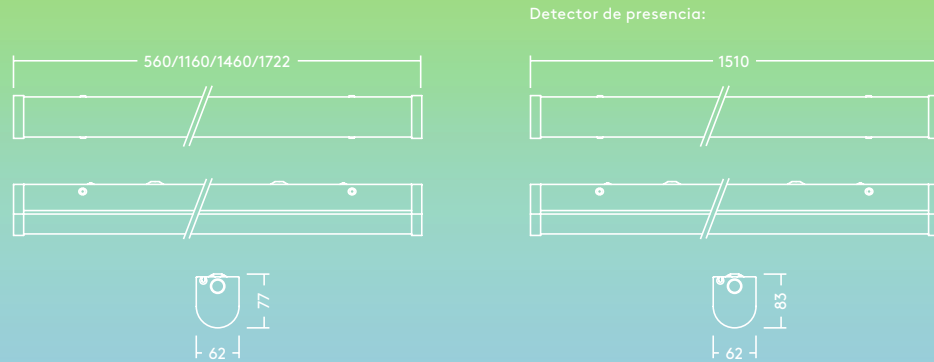

Poppy

Luminaria lineal LED

Tranquila y serena, Poppy se integra en una amplia gama de ambientes de interior

- Una instalación rápida y una luminaria lineal versátil de grado IP20
- Repuesto directo para las luminarias lineales convencionales en términos de rendimiento y longitud de la luz
- Tecnología LED integrada y fiable, que garantiza una instalación sin necesidad de mantenimiento y una vida útil prolongada
- Iluminación homogénea
- Botones de apertura por presión
- Tabla de conexionado rápido, permitiendo el cableado de entrada y salida
- Bandeja LED suspendida para lograr una instalación fácil

Almacenes

Instalación/Montaje

- Adecuada para el montaje en superficie y para la instalación suspendida
- Posibilidad de acceso posterior y lateral
- Puntos de fijación BESA

Material/Acabado

- Cuerpo: Chapa metálica, acabado blanco (RAL 9002)
- Difusor: Policarbonato, opalino
- Casquillos terminales: Policarbonato, blanco (RAL 9002)