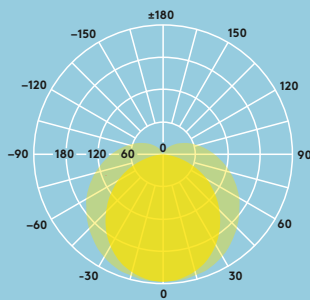

Distribución de la iluminación

Poppy 6500 lm

cd/klm ULOR: 15 %
DLOR: 85 %
LOR: 100 %

Información sobre la fuente de luz

- 500lm (24W), 4500lm (40W), 5000lm (48W), 6500lm (60W), 8500lm (80W), 106lm/W
- Vida útil de 50 000 horas (@L70, Ta 25°C)
- Temperatura de color de 4000K
- CRI80
- MacAdam (inicial): 5