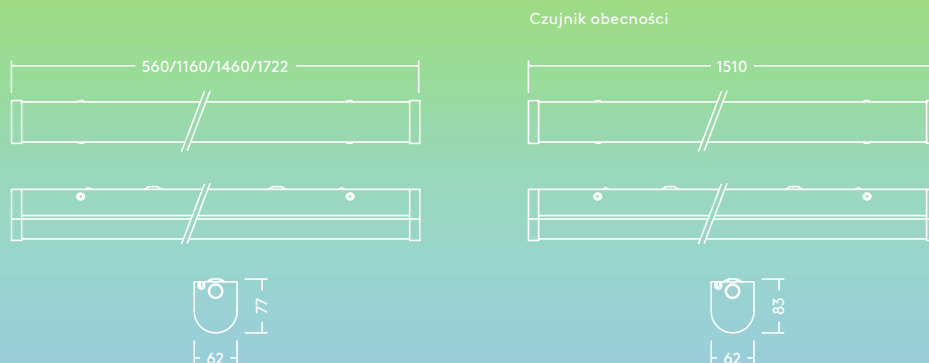

Poppy

Listwa LED

Poppy idealnie pasuje do szerokiej gamy zastosowań wewnętrznych

- Szybka w montażu i uniwersalna belka IP20
- Bezpośredni zamiennik opraw konwencjonalnych pod względem wydajności świetlnej i długości
- Niezawodna zintegrowana technologia LED zapewniająca bezproblemową instalację i długą żywotność
- Równomierne oświetlenie
- Szybkie otwieranie i montaż dzięki przyciskom zwalniającym
- Zaciski typu Piano umożliwiające bezproblemowe podłączenie do sieci
- Wysuwany moduł LED ułatwiający montaż

Korytarzy

Warsztatów

Magazynów

Rozsył światła

Poppy 6500lm

cd/klm ULOR: 15 %
DLOR: 85 %
LOR: 100 %

Parametry świetlne

- 2500lm (20W), 4500lm (35W), 5000lm (41W), 6500lm (50W), 8500lm (68W), 135lm/W
- Trwałość: 50 000 godzin (@L80, Ta 25°C)
- Temperatura barwowa 4000K
- Ra 80
- MacAdam (początkowa): 5