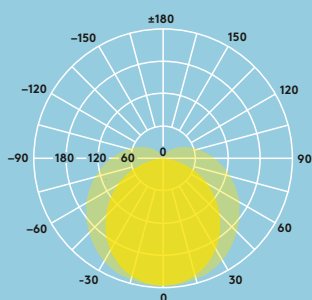

Korytarzy

Warsztatów

Magazynów

Rozsył światła

Poppy 6500lm

cd/klm ULOR: 15 %
DLOR: 85 %
LOR: 100 %

Parametry świetlne

- 2500lm (20W), 4500lm (35W), 5000lm (41W), 6500lm (50W), 8500lm (68W), 135lm/W
- Trwałość: 50 000 godzin (@L80, Ta 25°C)
- Temperatura barwowa 4000K
- Ra 80
- MacAdam (początkowa): 5