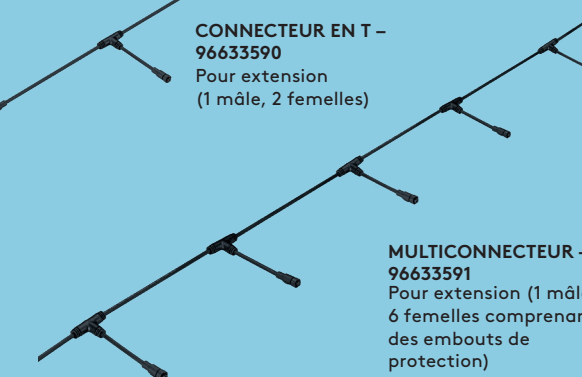

CONNECTEUR SECTEUR - 96633588

Connecte les luminaires du système de câble THORNeco au secteur (d'un côté : connecteur Conny, de l'autre : connecteur femelle)

CONNECTEUR EXTERNE - 96633589

Connecte les luminaires d'autres fournisseurs au système de câble THORNeco (d'un côté : connecteur mâle, de l'autre : connecteur Conny)

RALLONGE
1m - 96633584 5m - 96633586
2m - 96633585 10m - 96633587

Avec connecteur mâle/femelle en différentes longueurs (1m, 2m, 5m, 10m)

Conny IP68 Connecteur - 96632722

CONNECTEUR EN T - 96633590
Pour extension (1 mâle, 2 femelles)