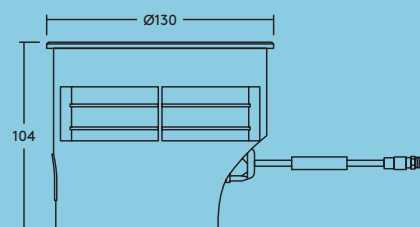

Rosy

Encastré de sol piéton

Idéal pour:
allées piétonnes et jardins

Discrète et harmonieuse, Rosy éclaire votre chemin pour vous guider à la perfection.

IP66/67

IK09

C4

- Surface d'éclairage uniforme, avec large diffusion pour réduire l'éblouissement
- Forte résistance à la corrosion (C4) et protection contre les infiltrations d'eau
- Câble de raccordement en caoutchouc très résistant avec étanchéité intégrée
- Compatible avec le système de câble THORNeco
- Connecteur avec câbles inclus
- Couleur de température naturelle pour un meilleur confort visuel sur les allées piétonnes
- Faible hauteur réduisant l'espace et la profondeur nécessaires à l'installation
- Installation possible dans le béton, la terre et le bois
- Compatible avec les accessoires PLUG&PLAY pour l'extérieur (détecteur de présence, capteur de lumière du jour, cellule photoélectrique)

Caractéristiques

Classe électrique	I
Température de fonctionnement	-20 to +50 °C

Installation/Montage

Montage	Installation dans le béton, la terre ou le bois Pré-câblé avec un câble d'alimentation et un connecteur secteur (1,5 mm ²) Câble de raccordement H07RN-F Résistance saline selon la classe de corrosion C4
---------	---