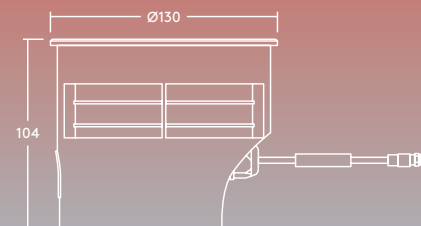

Informace o světelném zdroji

- 350lm (6W)
- 3000K
- Životnost: Jmenovitá životnost 50 000 hodin (@L80, Ta 25 °C)
- Barevné podání 80

Specifikace

- Elektrická třída: I
- IP66 a IP67
- IK09
- Provozní teplota prostředí: -20 až +50 °C

Instalace/Montáž

- Vhodné k montáži do betonu/zeminy/dřeva
- Pevně zapojený napájecí kabel a adaptér s vodiči pro venkovní prostředí (1,5mm²)
- Připojovací kabel H07RN-F
- Odolnost vůči soli podle třídy korozivzdornosti C4

Materiál/Povrchová úprava

- Tělo: nerez ocel AISI 316, litý hliník
- Šrouby: vnitřní šestihran, nerez ocel AISI 316 s ochrannou vrstvou Geomet® 500
- Přední kryt: temperované matné sklo
- Objímka: polykarbonát (PC)

Pokyny pro objednání

Popis	Kód SAP
ROSY, ZÁPUSTNÉ SVÍTIDLO, IP67, 350 830	96633582
Příslušenství	
SNÍMAČ ECO PIR	96633592
SNÍMAČ ECO PC	96634061