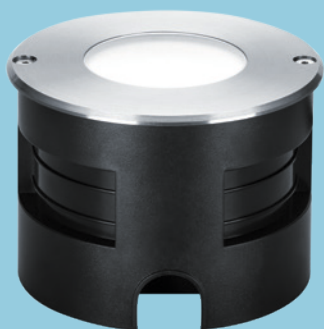

Rosy

Pochozí LED svítidlo
zapuštěné do země

Svítidlo Rosy osvětluje
vaši cestu jemným stálým
světlem, komunikuje
s ostatními svítidly

- Silně rozptýlené rovnoměrné osvětlení snižuje vnímané oslnění
- Kompatibilní s kabelovým systémem THORNeco
- Včetně adaptéru s vodiči pro venkovní prostředí
- Nízká celková výška redukuje potřebný prostor a hloubku pro montáž
- Velká odolnost vůči korozi (C4) a ochrana proti vniknutí vody
- Vhodné k montáži do betonu/zeminy/dřeva

Ideální pro:

Chodníky

Zahrady

Informace o světelném zdroji

- 350lm (6W)
- 3000K
- Životnost: Jmenovitá životnost 50 000 hodin (@L80, Ta 25 °C)
- Barevné podání 80

Specifikace

- Elektrická třída: I
- IP66 a IP67
- IK09
- Provozní teplota prostředí: -20 až +50 °C

Instalace/Montáž

- Vhodné k montáži do betonu/zeminy/dřeva
- Pevně zapojený napájecí kabel a adaptér s vodiči pro venkovní prostředí (1,5mm²)
- Připojovací kabel H07RN-F
- Odolnost vůči soli podle třídy korozivzdornosti C4

Materiál/Povrchová úprava

- Tělo: nerez ocel AISI 316, litý hliník
- Šrouby: vnitřní šestihran, nerez ocel AISI 316 s ochrannou vrstvou Geomet® 500
- Přední kryt: temperované matné sklo
- Objímka: polykarbonát (PC)