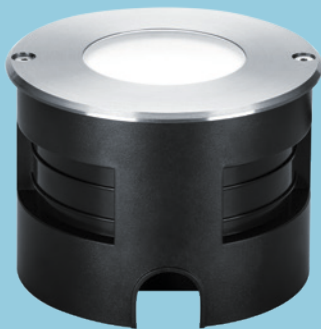

Rosy

Luminaria LED de instalación empotrada en el suelo

Rosy es sutil y estable.
Ilumina el camino y
siempre está en contacto
con los demás

- Superficie de luz uniforme muy difusa para reducir el deslumbramiento percibido
- Compatible con el sistema de cableado THORNeco
- Adaptador con guías abiertas incluido
- Su baja altura total disminuye el espacio y la profundidad requeridos para la instalación
- Alta resistencia a la corrosión (C4) y protección impermeable
- Apta para la instalación en cemento, tierra y madera

Sellada según IP66 e IP67 para aplicaciones exteriores

Resistencia ante impactos IK09

50 000 horas de vida útil

Cable de conexión con protección impermeable integrada

Compatible con el sistema de cableado THORNeco

Instalación/Montaje

- Apta para la instalación en cemento, tierra y madera
- Precableado con cable de red y adaptador con guías abiertas (1,5 mm²)
- Cable de conexión H07RN-F
- Resistente al uso de sal según la clase de protección contra la corrosión C4

Material/Acabado

- Cuerpo: acero inoxidable AISI 316, aluminio fundido
- Tornillos: hexagonales, acero inoxidable AISI 316 con revestimiento GEOMET® 500
- Cubierta delantera: vidrio esmerilado templado
- Casquillo: PC