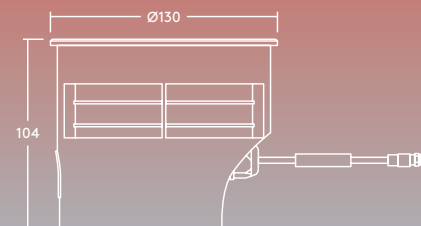

Información sobre la fuente de luz

- 350lm (6W)
- 3000K
- Vida útil: 50000 horas de duración nominal (@L80, Ta 25 °C)
- CRI80

Especificación

- Clase eléctrica I
- IP66 e IP67
- IK09
- Temperatura ambiente de funcionamiento: de -20 a +50 °C

Instalación/Montaje

- Apta para la instalación en cemento, tierra y madera
- Precableado con cable de red y adaptador con guías abiertas (1,5 mm²)
- Cable de conexión H07RN-F
- Resistente al uso de sal según la clase de protección contra la corrosión C4

Material/Acabado

- Cuerpo: acero inoxidable AISI 316, aluminio fundido
- Tornillos: hexagonales, acero inoxidable AISI 316 con revestimiento GEOMET® 500
- Cubierta delantera: vidrio esmerilado templado
- Casquillo: PC

Guía de pedidos

Descripción	Código SAP
LUMINARIA EMPOTRADA EN SUELO ROSY IP67 350 830	96633582
Accesorios	
SENSOR ECO PIR	96633592
SENSOR ECO PC	96634061