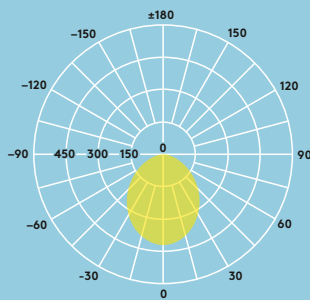

Sharon Vario 800lm 4000K

cd/klm ULOR: 0 %
DLOR: 100 %
LOR: 100 %

100lm/W