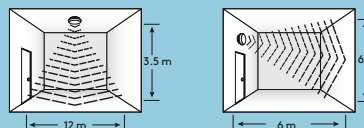

Érzékelési tartomány

100 % érzékenységnél

Szabályozhatóság

📶 Érzékenység	20 %, 50 %, 75 %, 100 %
🕒 Idő	10 mp, 1 perc, 5 perc, 10 perc, 15 perc, 20 perc, 25 perc, 30 perc
✳ lux	10 lux, 20 lux, 50 lux, 100 lux, 200 lux, 300 lux, 500 lux, kikapcsolva