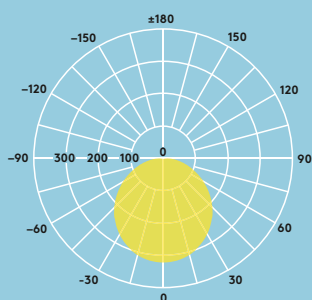

Fényelosztás

Tom Vario 2000 lm
cd/klm ULOR: 5 %
DLOR: 95 %
LOR: 100 %

Fényforrás adatai

- 1200lm (14W), 86lm/W és 2000lm (20W), 100lm/W
- Átkapcsolható színhőmérséklet, 4000K és 3000K
- Élettartam: 50 000 üzemóra (L70, Ta 25°C)
- CRI80
- MacAdam (kezdeti): 6 lépéses

Műszaki adatok

- II. érintésvédelmi osztályú elektromos berendezés
- IP66
- IK10
- Üzemi környezeti hőmérséklet: -20+40°C

Telepítés/felszerelés

- Falra vagy mennyezetre szerelhető
- Egyszerűen, gyorsan szerelhető az akár 2,5 mm² keresztmetszetű vezetékkel is fogadó billentyűs sorkapocsnak köszönhetően

Anyag/kivitel

Ház: Fehér (RAL 9010), Fekete (RAL 9005), polikarbonát (UV-stabilizált)

Búra: Opál, polikarbonát (UV-stabilizált)

Megrendelési útmutató

Leírás	Tömeg (kg)	WH	BK
TOM VARIO LED 300 2000 830/40	0,75	96631714	96668716
TOM VARIO LED 300 2000 830/40 MWS	0,80	96631715	96668717
TOM VARIO LED 300 1200 830/40	0,75	96632237	96668718
TOM VARIO LED 300 1200 830/40 MWS	0,80	96632238	96668719

MWS: Mikrohullámú érzékelő
WH: fehér, BK: fekete