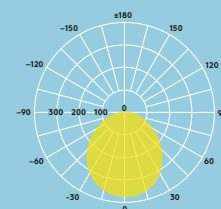

Přehled portfolia