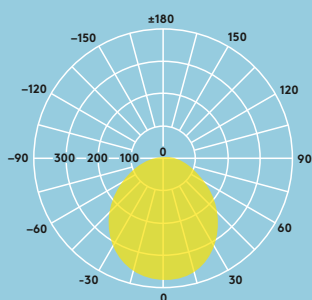

Idealnie oświetla ...

Korytarze

Recepcje

Biura i pokoje spotkań

Szkoły i uczelnie

ZOE VARIO LED DL 130
ZOE VARIO LED DL 170
ZOE VARIO LED DL 210

Ø	L	W1	W2	⌀
145	145	20	26	130
180	180	20	26	170
220	220	20	26	210

Rozsył światła

83lm/W

Zoe Vario 1000lm
cd/klm ULOR: 0 %
DLOR: 100 %
LOR: 100 %

Parametry świetlne

- 700lm (9W), 1000lm (12W), 1600lm (18W) i 2000lm (22W) do 90lm/W
- Temperatura barwowa 3000K, 3500K i 4000K w jednym produkcie
- Trwałość 50000 godzin (@L80, Ta 25 °C)
- Ra 80
- MacAdam (początkowa): 4